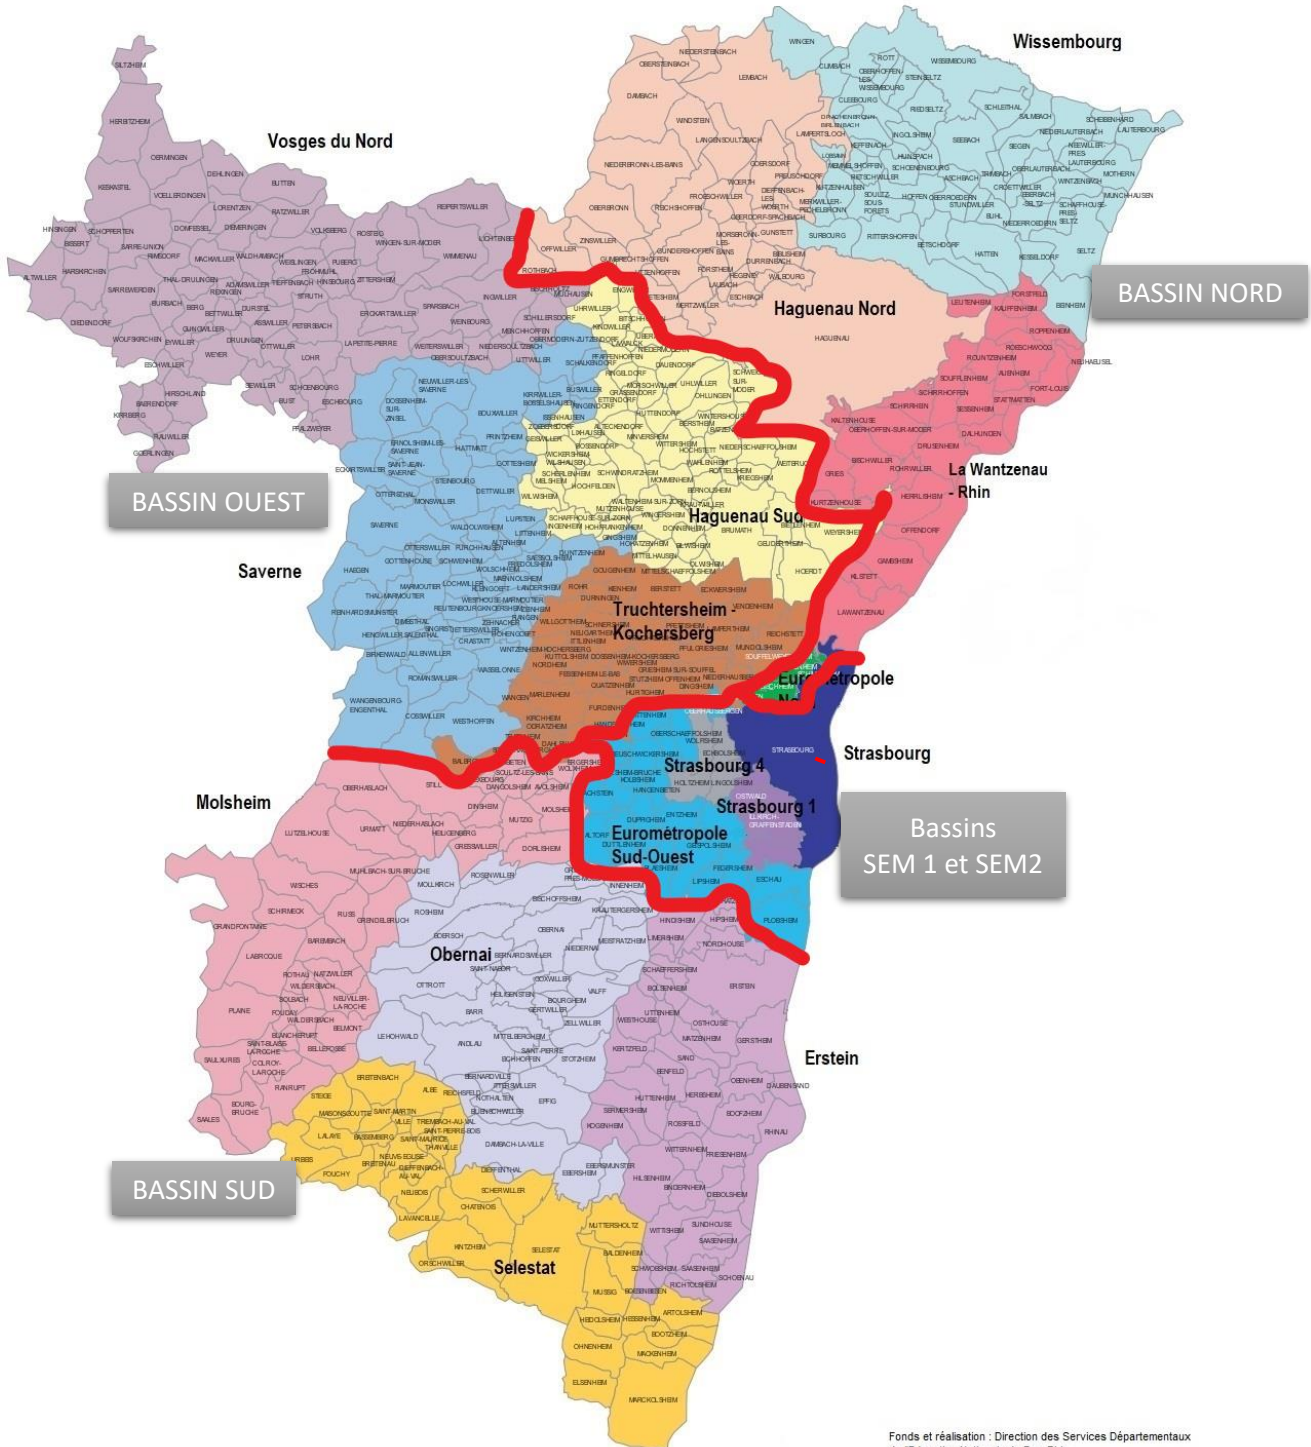

Cartographie des PIAL identifiés dans le Bas-Rhin

Mise à jour Septembre 2021

Les circonscriptions du 1er degré dans le Bas-Rhin

Fonds et réalisation : Direction des Services Départementaux de l'Éducation Nationale du Bas-Rhin
Bureau des Moyens 1er degré - Mars 2019

Secteur	Secteur	Secteur	Secteur	Secteur
NORD	OUEST	SUD	EUROMET 1	EUROMET 2
Haguenau Nord	Saverne	Sélestat	Strasbourg	<u>Eurométropole</u>
Wantzenau-Rhin	Vosges du Nord	Molsheim	2,3,4,6,7	Sud-Ouest
Wissembourg	Truchtersheim-Kochersberg	Erstein		Strasbourg 1,5
<u>Eurométropole Nord</u>	Haguenau Sud	Obernai		Privé
				2 nd degré