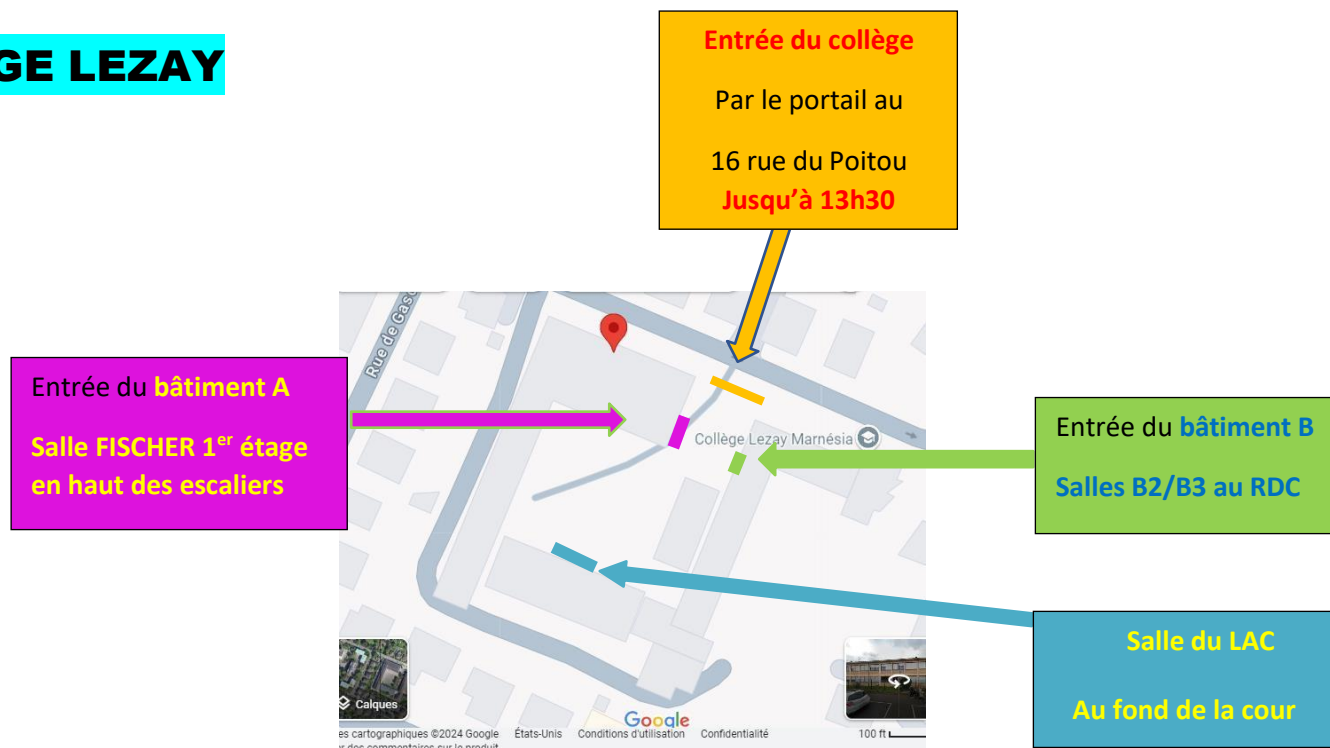

FORMATION 20 novembre 2024

GRUPE A

LIEU / Collège Lezay Marnésia à Strasbourg

Conférence III	Formateurs	Groupes - Horaires	Salles
Troubles du neurodéveloppement TND	Maryline Enon + Madeline Schmitt	A 67 AESH 13h30-15h30	Salle du LAC RDC au fond de la cour
Comportements défis	Maryline Enon + Madeline Schmitt	A 67 AESH 15h45-17h45	Salle du LAC RDC au fond de la cour

PLAN DU COLLEGE LEZAY

Merci de respecter les horaires d'accueil afin de ne pas mobiliser le personnel de l'établissement accueillant.

Les salles quittées seront à laisser dans l'ordre (mobilier, papiers, ...).