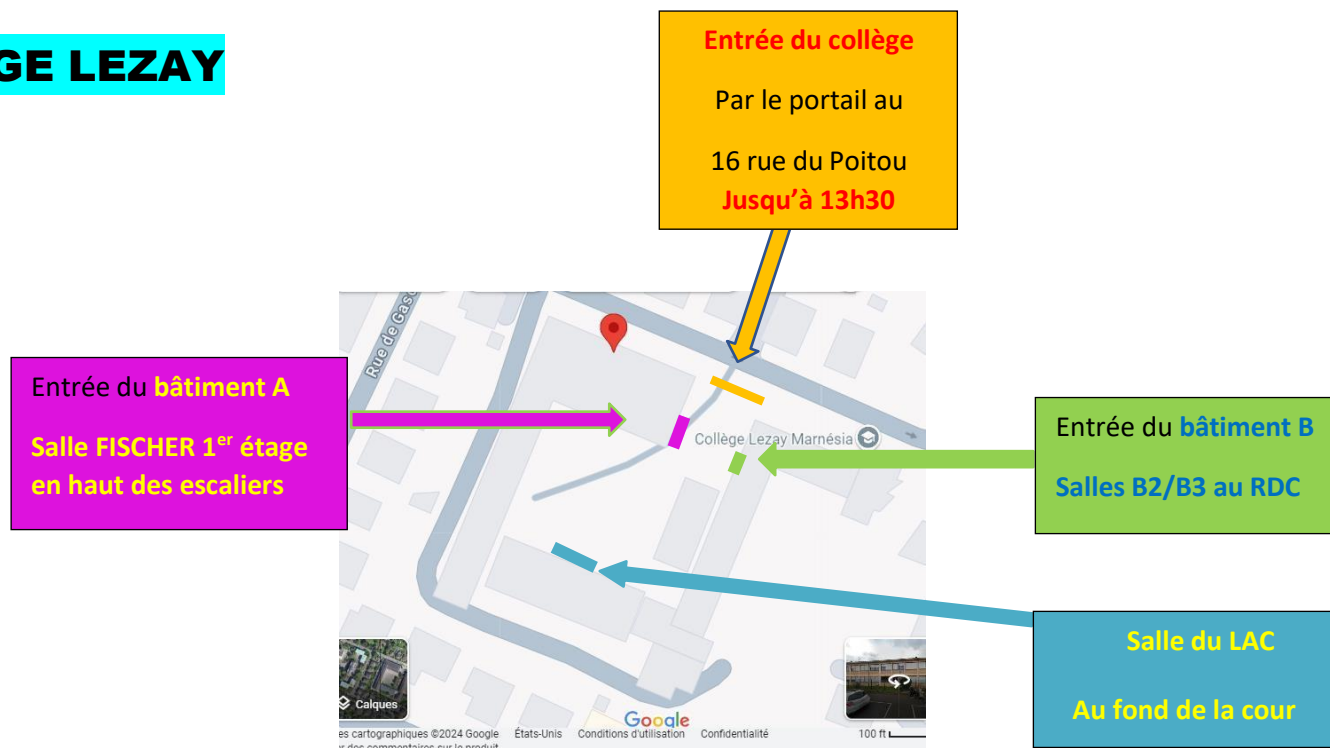

FORMATION 27 novembre 2024

GRUPE B

LIEU / Collège Lezay Marnésia à Strasbourg

Conférence III	Formateurs	Groupes - Horaires	Salles
Troubles du neurodéveloppement TND	Madeline Schmitt	B 38 AESH 13h30-15h30	Salle FISCHER 1 ^{er} étage Bat 1
Comportements défis	Maryline Enon	B 38 AESH 15h45-17h45	Salle FISCHER 1 ^{er} étag Bat 1

PLAN DU COLLEGE LEZAY

Merci de respecter les horaires d'accueil afin de ne pas mobiliser le personnel de l'établissement accueillant.

Les salles quittées seront à laisser dans l'ordre (mobilier, papiers, ...).